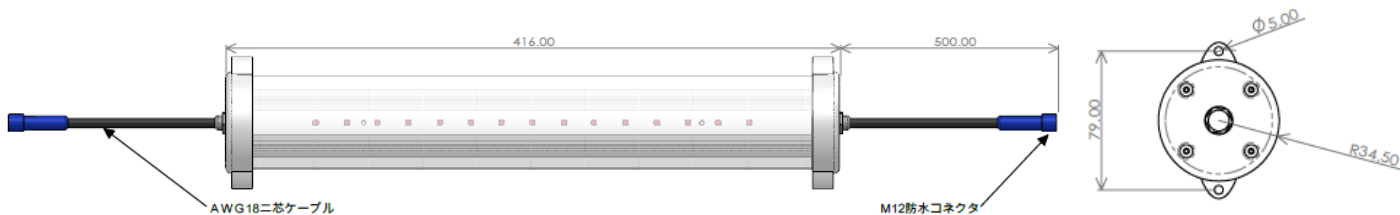

## 【防除対象】

アザミウマ類 (ミカンキイロ、ミナミキイロ、ヒラズハナ等)

夜蛾類 (ハスモンヨトウ、ヨトウガ、オオタバコガ等)

	「アグリインセクト」黄緑	「アグリインセクト」赤	「アグリインセクト」緑
製品画像			
波長分布			
型番	(黄緑)AGCY-INSECT-YG	(赤)AGCY-INSECT-R	(緑)AGCY-INSECT-G
発光色	黄緑	赤	緑
LED数	基板1枚あたり12個 x4枚	基板1枚あたり12個 x4枚	基板1枚あたり12個 x4枚
消費電力	25.9W	24.4W	25.9W
照度	278lx	41lx	342lx
放射照度	619mW・m <sup>-2</sup>	545mW・m <sup>-2</sup>	740mW・m <sup>-2</sup>
ピーク波長	577nm	657nm	536nm
PPFD	3.0 μmol m <sup>-2</sup> s <sup>-1</sup>	3.0 μmol m <sup>-2</sup> s <sup>-1</sup>	3.4 μmol m <sup>-2</sup> s <sup>-1</sup>
全長	照明管部分416mm・電源ケーブル長1000mm		
直径(最大部)	照明管部分63.5mm		
重量	865g(電源ケーブル、吊り下げ用ワイヤ含む)		
防水性	IP67相当		