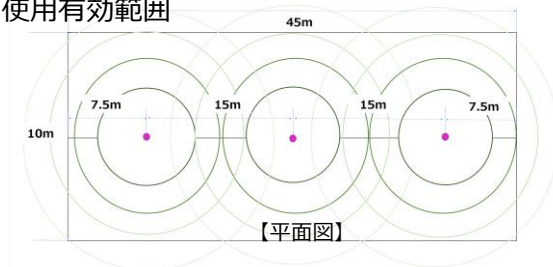

■ 使用有効範囲

商品画像の色は印刷の具合で実物と若干異なる場合があります。また、外観・仕様は改良の為、予告なく変更することがございますのでご了承ください。

■ お問合せはこちらまで

日栄インテック株式会社

環境事業部 アグリ・照明グループ

〒116-0011 東京都荒川区西尾久7-34-10

TEL 03-4464-0159 FAX 03-3810-7081

URL <https://www.led-agri.com/>