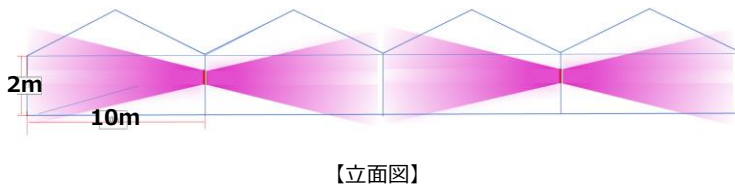

■ 使用有効範囲

商品画像の色は印刷の具合で実物と若干異なる場合があります。また、外観・仕様は改良の為、予告なく変更することがございますのでご了承ください。

■ お問合せはこちらまで

日栄インテック株式会社

環境事業部 アグリ・照明グループ

〒116-0011 東京都荒川区西尾久7-34-10

TEL 03-4464-0159 FAX 03-3810-7081

URL <https://www.led-agri.com/>