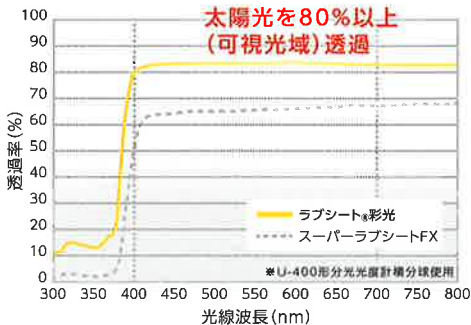

## [ラブシート®彩光の特徴]

■光線透過率

■温度変化

■湿度変化