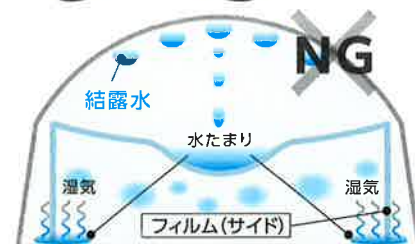

# サイドカーテン用として 「ラブシート®彩光」の 性能が注目されています。

## 保温性、透光性、蒸散性に優れた 不織布サイドカーテン

「ラブシート®彩光」は内張り用カーテン資材の定番「スーパーラブシート®FX」をベースに機能性を加え、保温性を保ちながら太陽光を80%以上(可視光域)透過し、散乱させます。天井はもちろんサイドにも設置することで、夜間は冷えから守り、日中ではやわらかな光を届け、作物の成長をサポート。通気性・蒸散性にも優れているので結露水が溜まりにくく、さらっとした清潔な表面感を保ちます。

ハウス内の結露水がラブシートの上に落下してもすぐに蒸散。水溜り・ボタ落ちを防ぎ、作物を守ります。

ハウス内の結露水が作物にかかり病病害発生の原因となります。またハウス内も過湿になります。

ラブシート® 彩光	
規格	
幅(cm)	150 / 210 / 240 / 270 / 300
長さ(m)	100

**[サイドカーテン用]**  
**ユニチカ 高透光性不織布**  
**ラブシート® 彩光**  
さいこう