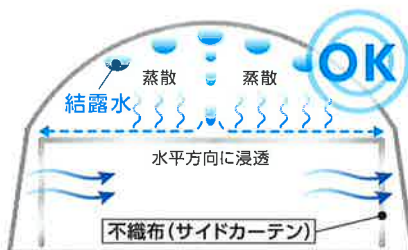

ハウス内の結露水がラブシートの上に落下してもすぐに蒸散。水溜り・ボタ落ちを防ぎ、作物を守ります。

ハウス内の結露水が作物にかかり病病害発生の原因となります。またハウス内も過湿になります。

ラブシート® 彩光	
規格	
幅(cm)	150 / 210 / 240 / 270 / 300
長さ(m)	100

**[サイドカーテン用]**  
**ユニチカ 高透光性不織布**  
**ラブシート® 彩光**  
さいこう