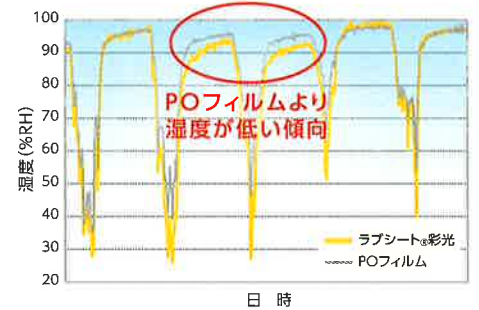

## [ラブシート®彩光の特徴]

■光線透過率

■温度変化

■湿度変化