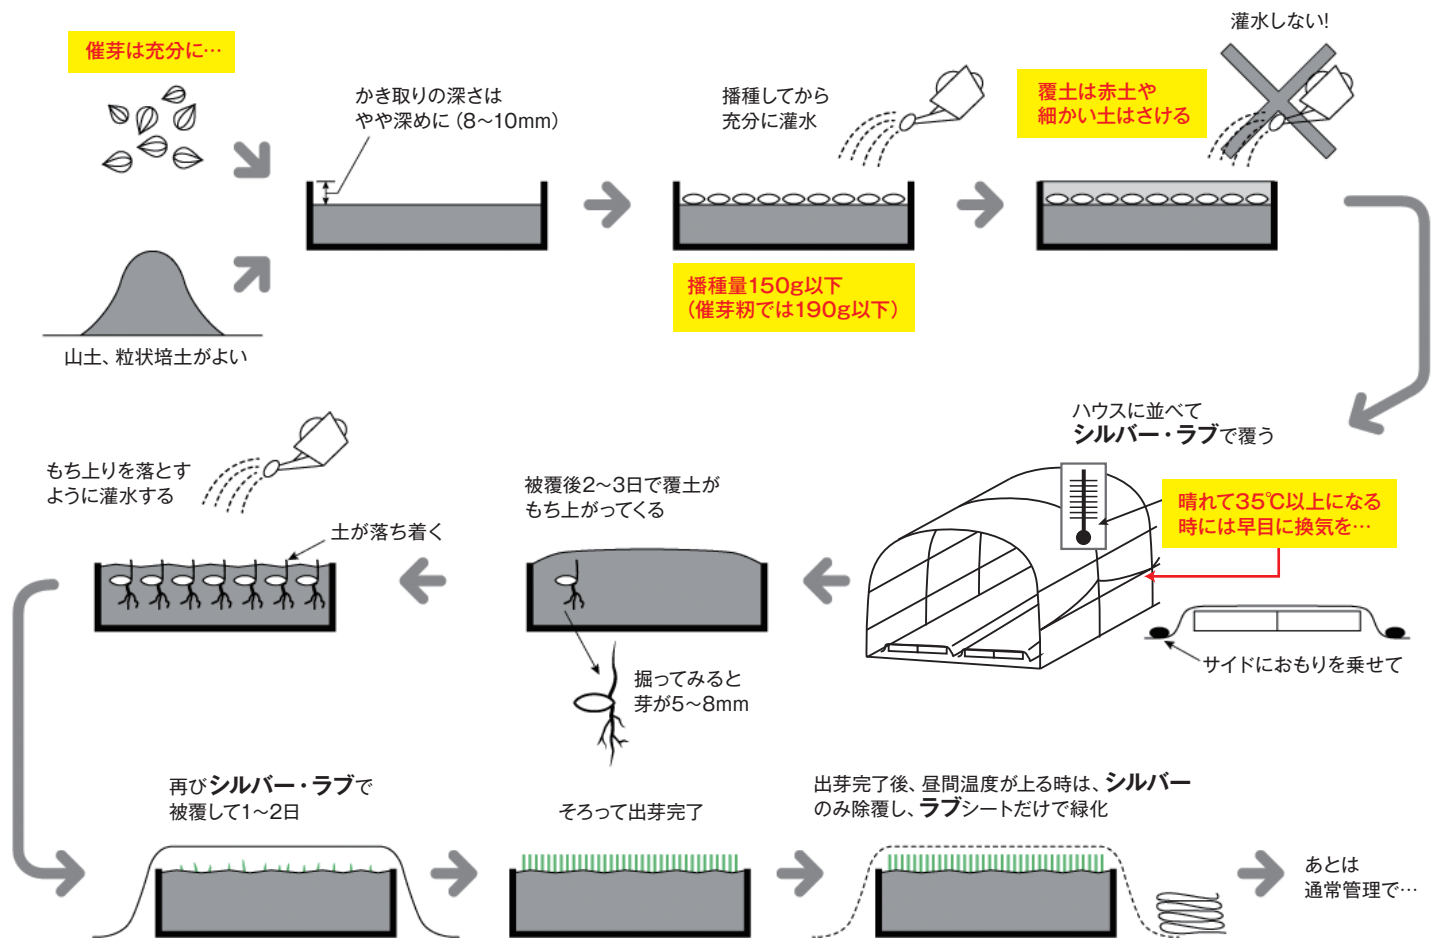

シルバー・ラブ

#80・#90

30年以上愛される 超ロングセラー!!

「トーカン シルバーポリトウ」と「ラブシート」がひとつになった

平置き育苗資材の決定版!!

ここがスゴイ!!

省力

苗移動が不要! 水分蒸発をおさえ灌水省力!

省エネ

育苗ハウス内にて太陽熱利用による無加温育苗!

省施設

育苗ハウス内の管理で、高価な出芽器は不要!

「少ない出芽ムラ」でズングリ・ムックリの丈夫な苗を作ります!!

注意事項

- シルバーラプ#90はシルバーポリトウの90%遮光、シルバーラプ#80はシルバーポリトウの80%遮光のフィルムを使用しています。
- 上下2枚掛けした際#80は遮光率約90%、#90は遮光率約95%となります。
- ご使用後は十分に水分を乾かして、直射日光の当たらない涼しい場所にて保管ください。