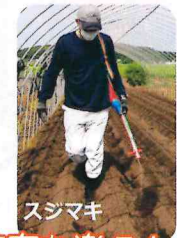

摺り掛けで散布も楽々!

秋冬期のカメムシ防除にも最適!!