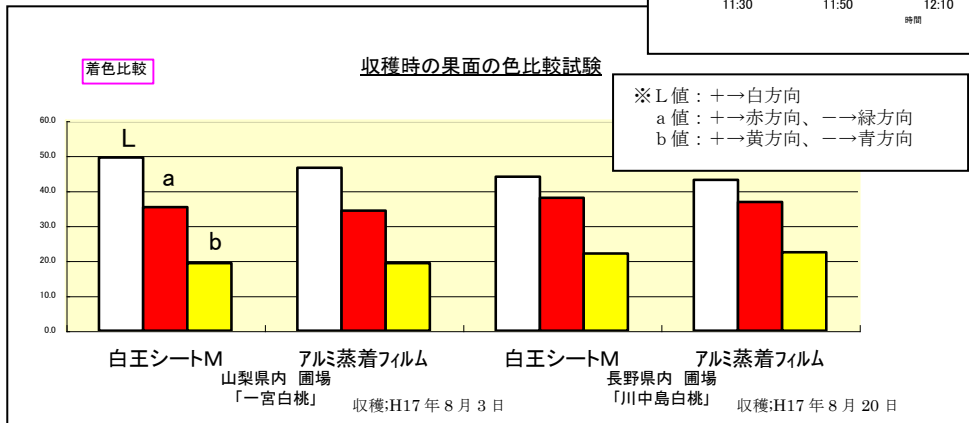

桃用

# 柴田の 白王シートM

山梨県での使用状況

従来のアルミ蒸着フィルムより

1. **暑くない** (圃場内気温が上がりにくい)  
気温が低いためシートの上で**楽に作業**
2. **変わらない着色**  
乱反射光により**鮮やかな着色**に仕上がります

白王シート製品

3. **繰り返し使用可能**

表裏剥離せず、安心して繰り返し使えます。(回数は条件により異なります)

4. **抑草効果あり**

裏面が黒色で、光を通しません。除草コスト削減!

規格: 巾: 1.5m、2mの2種類 長さ: 50m巻

水抜穴 孔径: φ8mm

製造元

柴田屋加工紙(株)

新潟市江南区二本木 TEL025-382-2511

URL <http://www.shibataya.com>