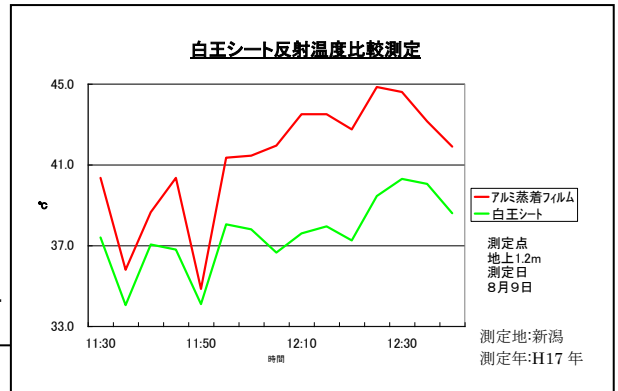

桃用

# 柴田の 白王シートM

山梨県での使用状況

従来のアルミ蒸着フィルムより

1. **暑くない** (圃場内気温が上がりにくい)  
気温が低いためシートの上で**楽に作業**
2. **変わらない着色**  
乱反射光により**鮮やかな着色**に仕上がります

白王シート製品

3. **繰り返し使用可能**

表裏剥離せず、安心して繰り返し使えます。(回数は条件により異なります)

4. **抑草効果あり**

裏面が黒色で、光を通しません。除草コスト削減!

規格: 巾: 1.5m、2mの2種類 長さ: 50m巻

水抜穴 孔径: φ8mm

製造元

柴田屋加工紙(株)

新潟市江南区二本木 TEL025-382-2511

URL <http://www.shibataya.com>