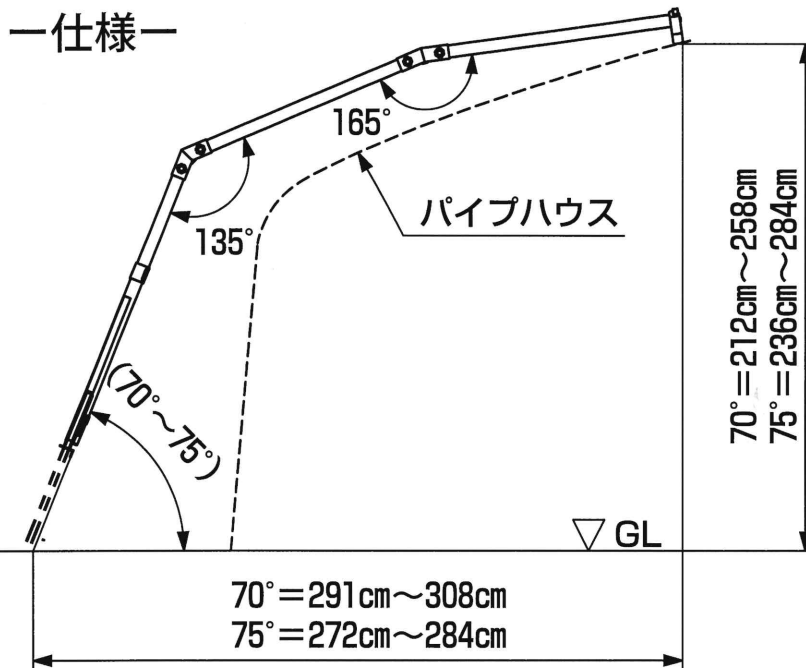

補修・張替え

ビニールハウス

張ってあっても安全に昇降できる

ハウス昇降梯子 **ハウステップ**

重量10.5kg **VHS-2800**

少人数ですばやく！傷をつけにくい！

掲載商品の開発製造は

HARAX
ハラックス株式会社
群馬県渋川市渋川 990-1