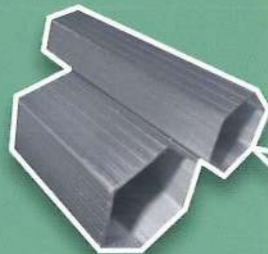

## Lever lock NEW! レバーロック

ブルームテント2のレバーロックは  
「てこ」の原理を採用!  
従来の1/2の力でロック解除可!  
誰でもらくらく安全に  
開閉可能です!

通常時

開閉時

特許出願中

## Frame フレーム構造

柱材にアルミ素材を採用し  
サビに強く、軽量化を実現!  
断面が六角形の為、強度が高く  
握りやすい設計に!

アウターフレーム

レバーロック

インナーフレーム

アウターフレーム

40

インナーフレーム