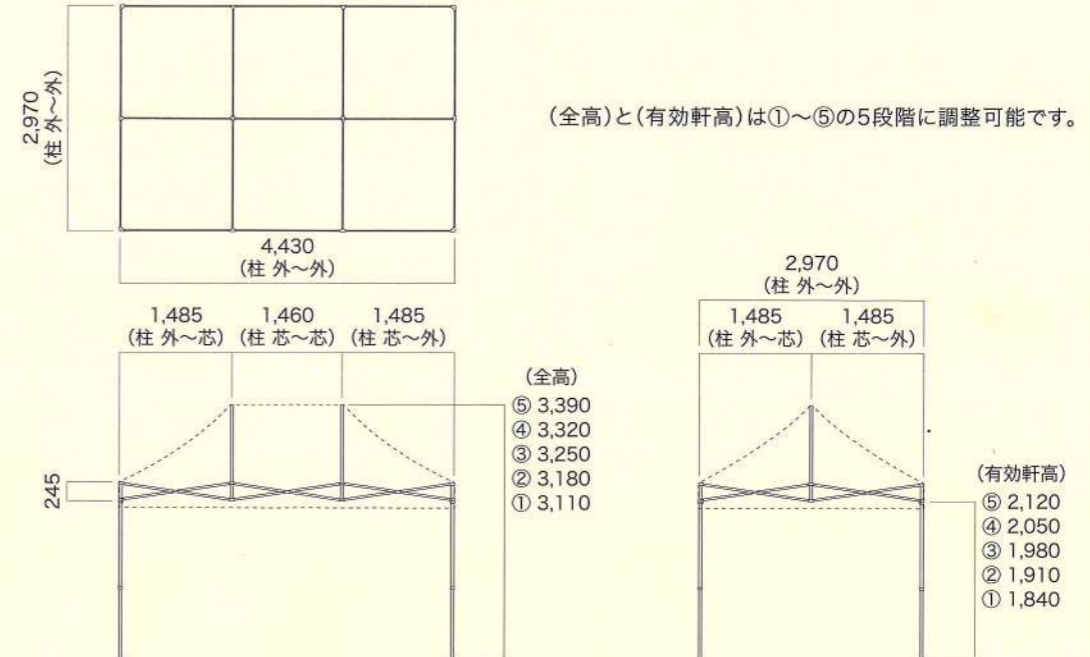

フレーム・天幕 詳細寸法 3m x 4.5m