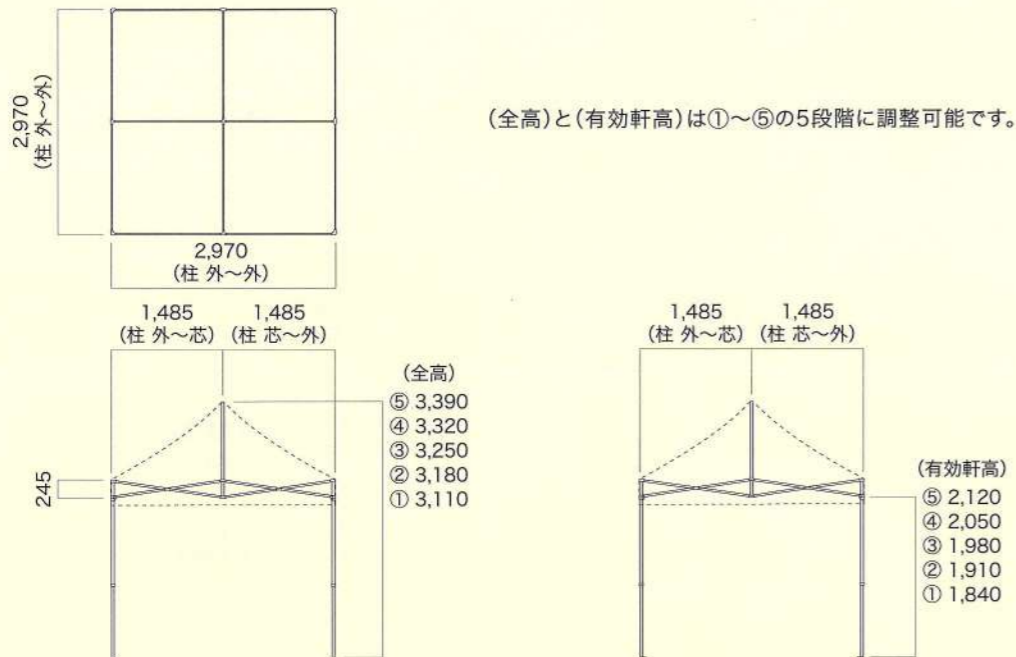

### フレーム・天幕 詳細寸法 1.8m×1.8m

気軽に使えるサイズ感!

有効軒高	1,840 ~ 2,120 mm
全高	3,110 ~ 3,390 mm
収納サイズ	300 x 300 x 1,620 mm
柱本数	4本
天幕重量	8.0 kg
フレーム重量	20.0kg
総重量	28.0kg

生地材質：ポリエステル300D  
生地裏面：PVCコーティング

COLOR

約3m

約3m

約3.1m  
約3.4m

5段階に調整可

フレーム・天幕 詳細寸法 3m x 3m

アウトドアにも使える!

有効軒高	1,840 ~ 2,120 mm
全高	3,110 ~ 3,390 mm
収納サイズ	290 x 370 x 1,620 mm
柱本数	4本
天幕重量	8.0 kg
フレーム重量	30.0 kg
総重量	38.0 kg

生地材質：ポリエステル300D  
生地裏面：PVCコーティング

COLOR

約4.5m

約3m