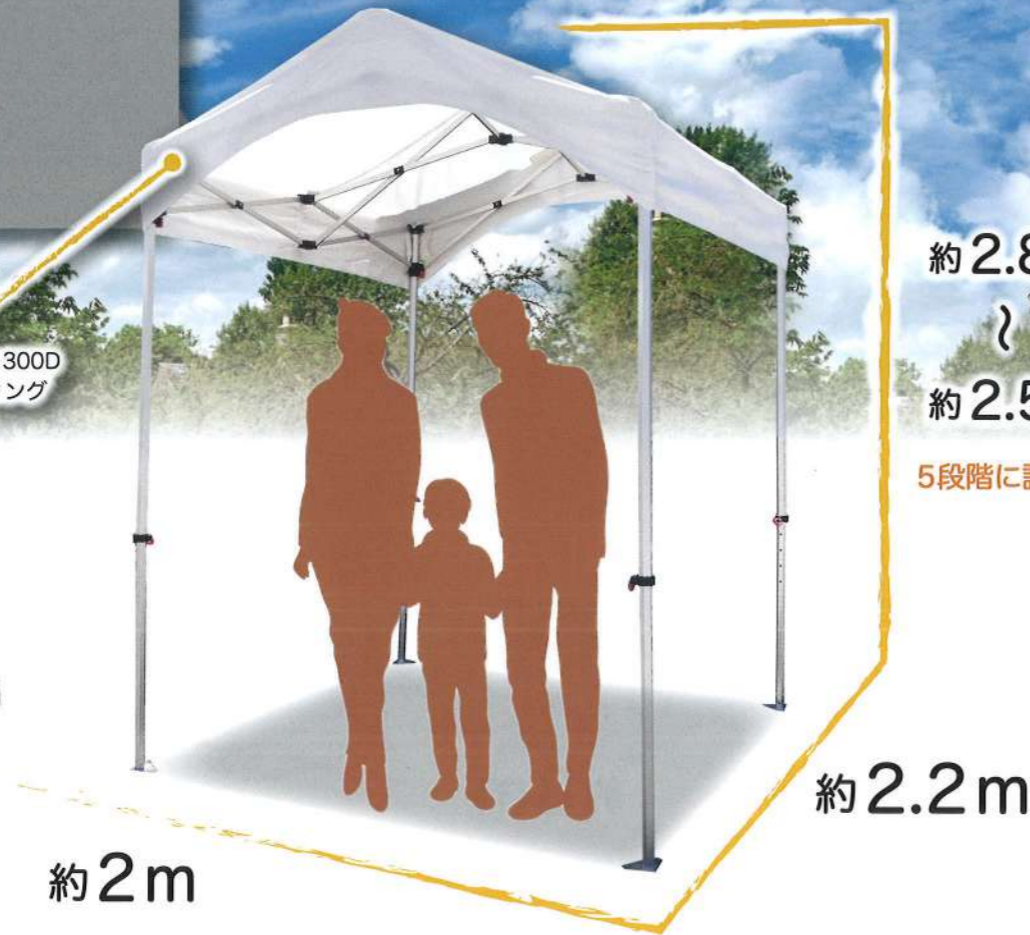

# 通路天幕タイプ!

- 有効軒高 1,850 ~ 2,150 mm
- 全高 2,500 ~ 2,800 mm
- 収納サイズ 290×300×1,660 mm
- 柱本数 4本
- 天幕重量 4.0 kg
- フレーム重量 22.0 kg
- 総重量 26.0 kg

生地材質：ポリエステル300D  
生地裏面：PVCコーティング

COLOR