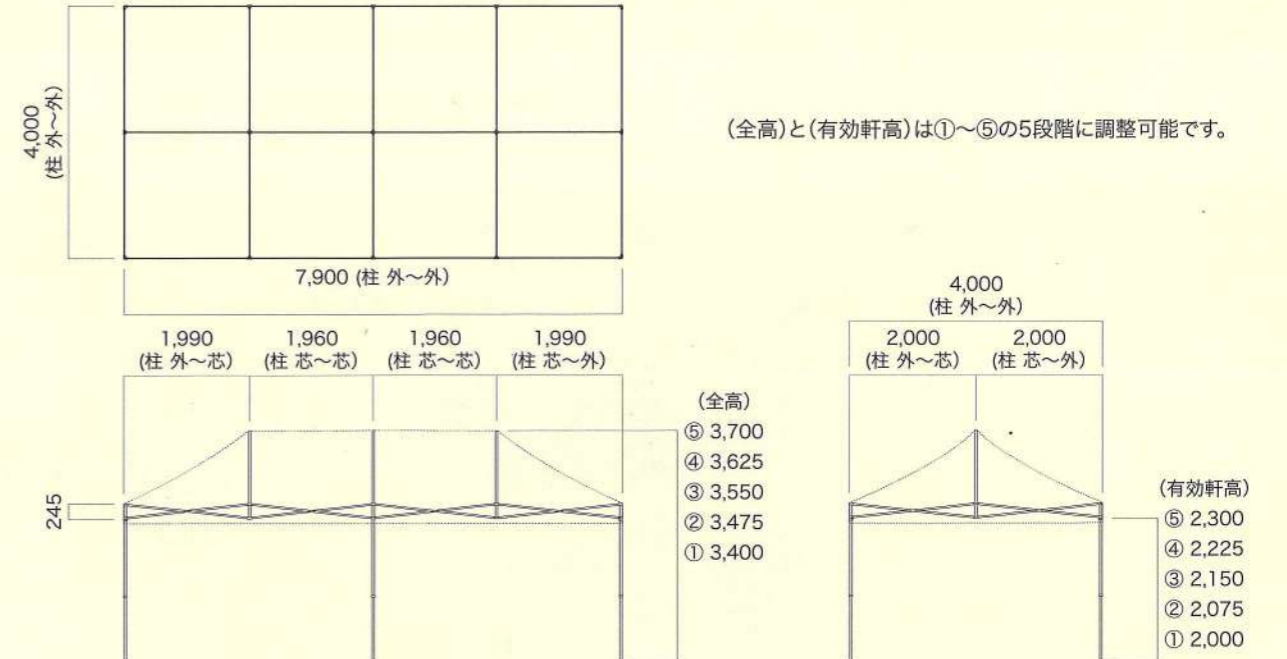

COLOR

約8m

約4m

約3.4m

約3.7m

5段階に調整可

フレーム・天幕 詳細寸法 3m x 6m

フレーム・天幕 詳細寸法 4m x 8m