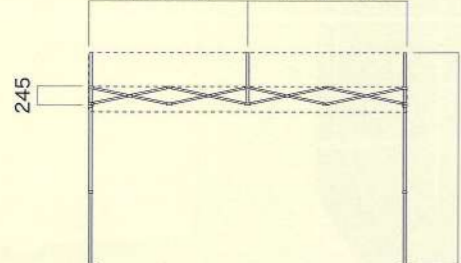

(全高)と(有効軒高)は①~⑤の5段階に調整可能です。

2,100 (柱外~芯) 2,100 (柱芯~外)