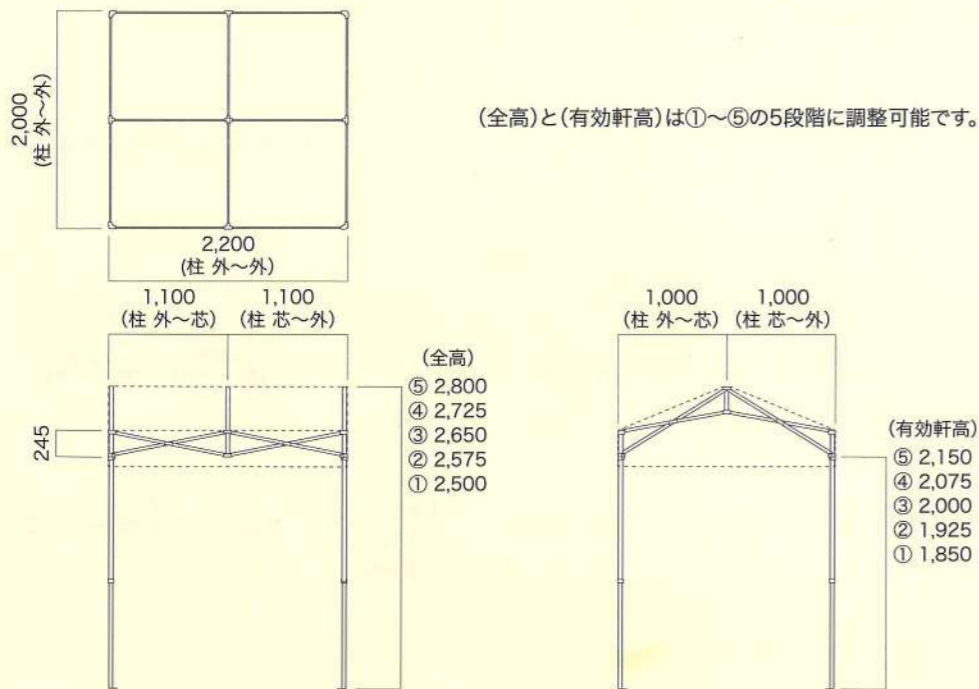

フレーム・天幕 詳細寸法 2m×2.2m