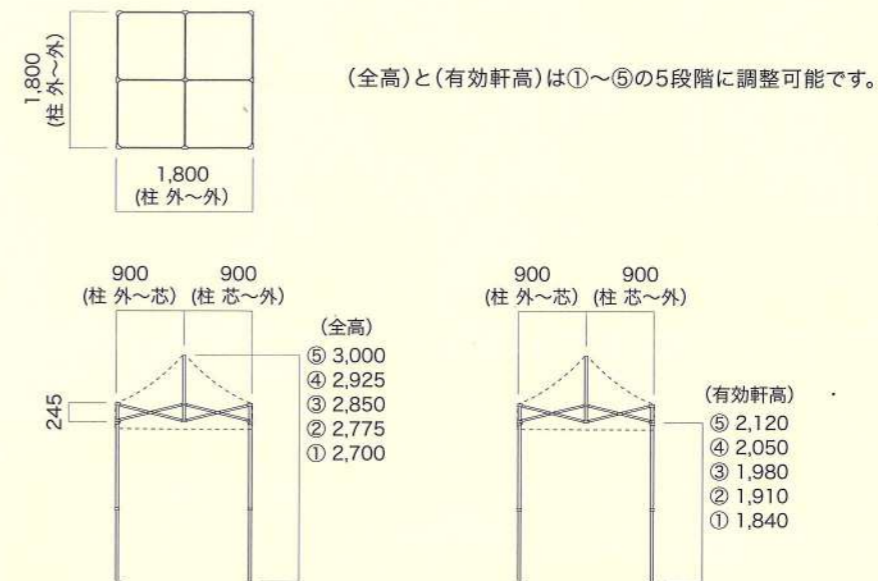

### フレーム・天幕 詳細寸法 2m×3m

気軽に使えるサイズ感!

有効軒高	1,840 ~ 2,120 mm
全高	2,700 ~ 3,000 mm
収納サイズ	230 × 230 × 1,620 mm
柱本数	4本
天幕重量	5.0 kg
フレーム重量	15.0 kg
総重量	20.0 kg

生地材質: ポリエステル300D  
生地裏面: PVCコーティング

COLOR

### フレーム・天幕 詳細寸法 1.8m×1.8m

気軽に使えるサイズ感!

有効軒高	1,840 ~ 2,120 mm
全高	3,110 ~ 3,390 mm
収納サイズ	300 x 300 x 1,620 mm
柱本数	4本
天幕重量	8.0 kg
フレーム重量	20.0kg
総重量	28.0kg

生地材質：ポリエステル300D  
生地裏面：PVCコーティング

COLOR

約3m

約3m

約3.1m  
約3.4m