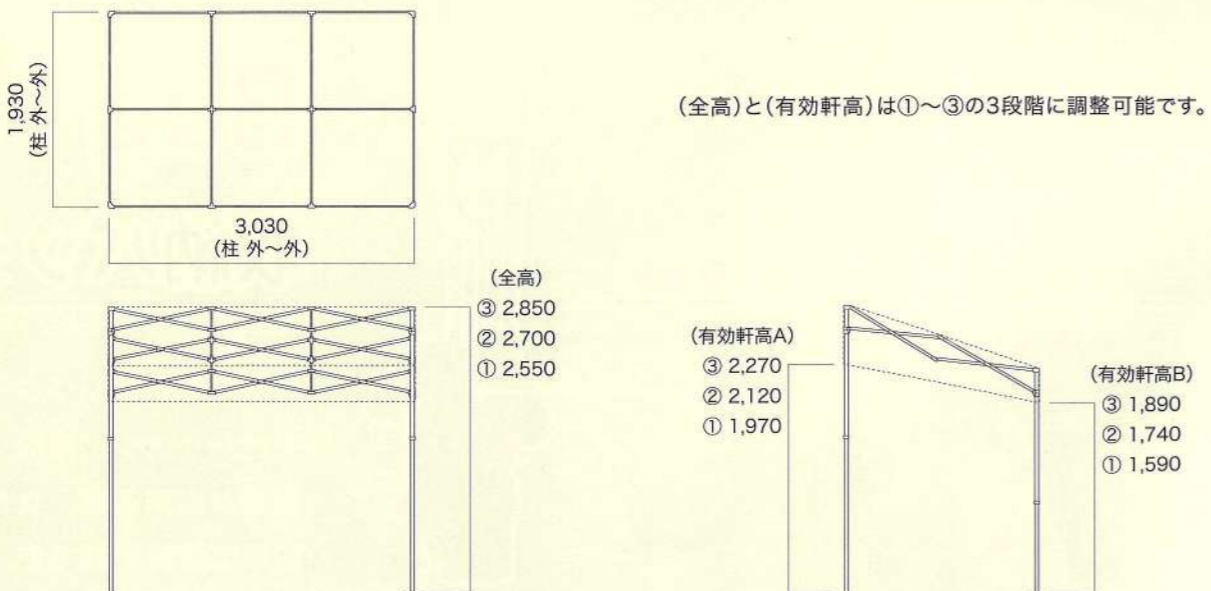

フレーム・天幕 詳細寸法 2m×3m