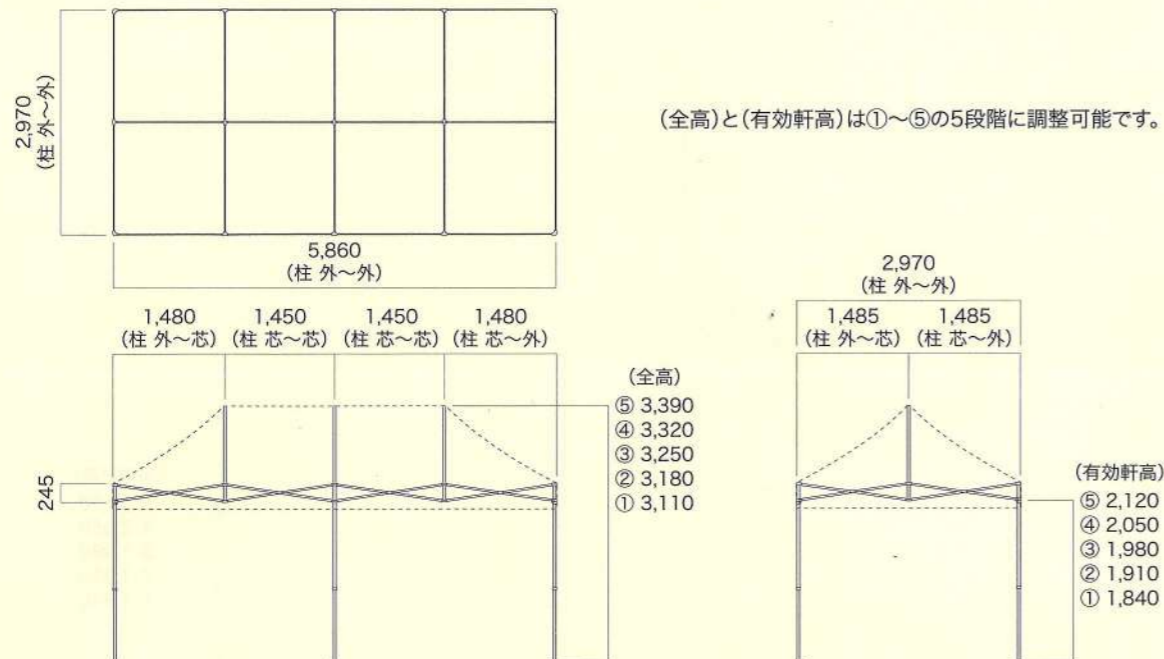

COLOR

約8m

約4m

約3.4m

約3.7m

5段階に調整可

フレーム・天幕 詳細寸法 3m x 6m

フレーム・天幕 詳細寸法 4m x 8m