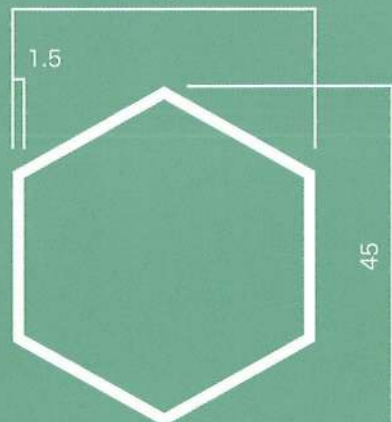

## Frame フレーム構造

柱材にアルミ素材を採用し  
サビに強く、軽量化を実現!  
断面が六角形の為、強度が高く  
握りやすい設計に!

アウターフレーム

レバーロック

インナーフレーム

アウターフレーム

40

インナーフレーム