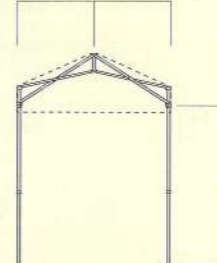

# 切妻天幕タイプ!

生地材質: ポリエステル300D  
生地裏面: PVCコーティング

約2.8m  
約2.5m  
5段階に調整可

COLOR

約4.2m

約2m

フレーム・天幕 詳細寸法 2m×4.2m

(全高)と(有効軒高)は①~⑤の5段階に調整可能です。

2,100 (柱外~芯) 2,100 (柱芯~外)

(全高)  
⑤ 2,800  
④ 2,725  
③ 2,650  
② 2,575  
① 2,500

1,000 (柱外~芯) 1,000 (柱芯~外)

(有効軒高)  
⑤ 2,150  
④ 2,075  
③ 2,000  
② 1,925  
① 1,850