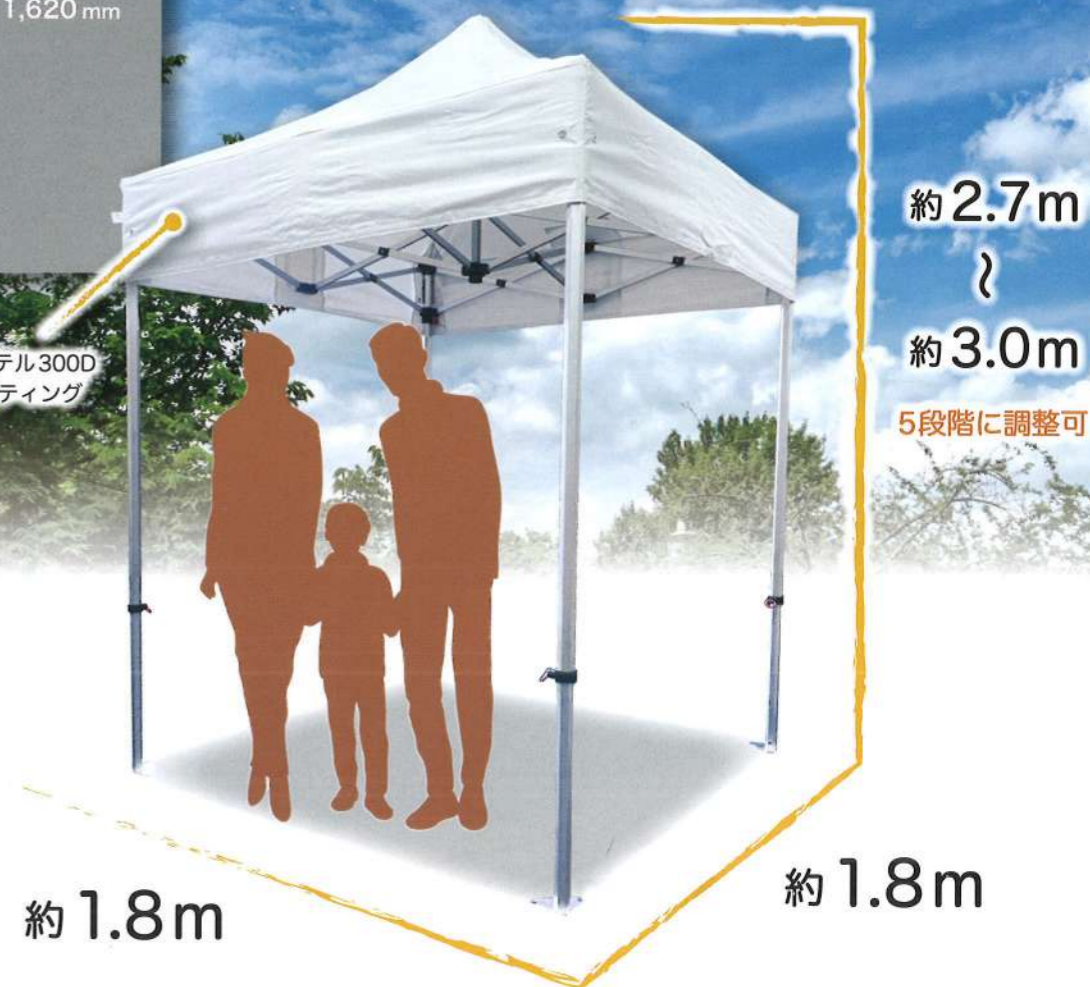

### フレーム・天幕 詳細寸法 2m×3m

気軽に使えるサイズ感!

有効軒高	1,840 ~ 2,120 mm
全高	2,700 ~ 3,000 mm
収納サイズ	230 × 230 × 1,620 mm
柱本数	4本
天幕重量	5.0 kg
フレーム重量	15.0 kg
総重量	20.0 kg

生地材質: ポリエステル300D  
生地裏面: PVCコーティング

COLOR

### フレーム・天幕 詳細寸法 1.8m×1.8m

気軽に使えるサイズ感!

有効軒高	1,840 ~ 2,120 mm
全高	3,110 ~ 3,390 mm
収納サイズ	300 x 300 x 1,620 mm
柱本数	4本
天幕重量	8.0 kg
フレーム重量	20.0kg
総重量	28.0kg

生地材質：ポリエステル300D  
生地裏面：PVCコーティング

COLOR

約3m

約3m

約3.1m  
約3.4m