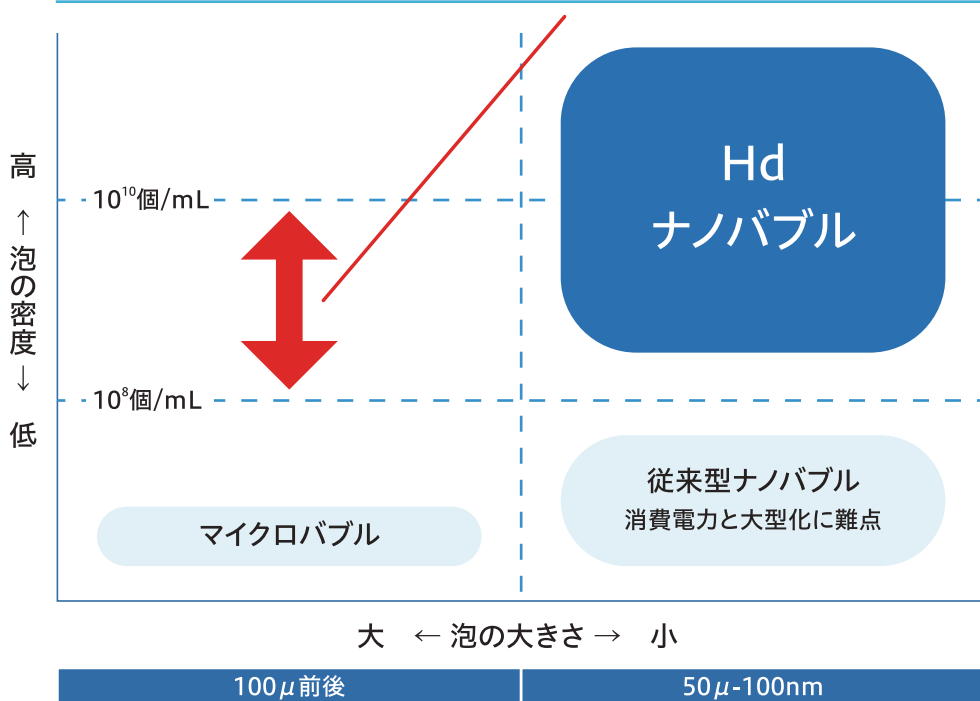

従来のナノバブルを超える超高密度ナノバブルとは？

これまでに販売されていたナノバブルは高性能のデバイスであっても1ccあたり1億から6億程度の泡の密度しか生成できませんでした。この超高密度ナノバブルは従来の100倍以上の高密度を生成することが出来るのです。1ccあたり10億以上のナノバブルを我々は超高密度ナノバブル(Hdナノバブル)と呼んでいます。

泡の密度は、従来の100倍！

※現在、Hdナノバブルを吐出可能な装置を製造しているのは世界で唯一安育管鉄だけであり、世界特許を取得しています。

※泡のサイズと密度は第三者機関、英国・マルバーン社、ISOのTC281委員長Mr,ワードスマス氏により計測確認されました。

従来型ナノバブルでは実現できなかった様々な効果が期待できます。

さらに

ナノバブルディフューザーで異なる種類のガスにより事業領域に最適な機能水としての役割も果たします。

標準装置一式(超高密度ナノバブル発生装置)

① 本機(標準タイプ)

② 架台(樹脂製)

実機設置
(栃木県、K農園様)