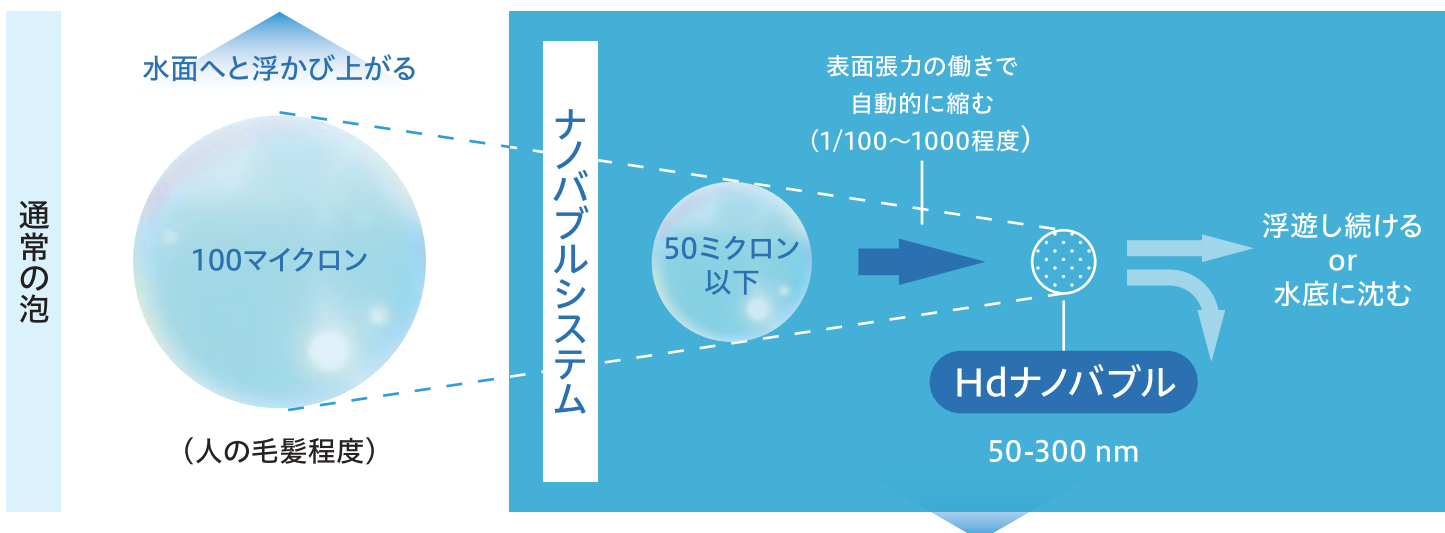

従来のナノバブルを超える超高密度ナノバブルとは？

これまでに販売されていたナノバブルは高性能のデバイスであっても1ccあたり1億から6億程度の泡の密度しか生成できませんでした。この超高密度ナノバブルは従来の100倍以上の高密度を生成することが出来るのです。1ccあたり10億以上のナノバブルを我々は超高密度ナノバブル(Hdナノバブル)と呼んでいます。

泡の密度は、従来の100倍！

※現在、Hdナノバブルを吐出可能な装置を製造しているのは世界で唯一安育管鉄だけであり、世界特許を取得しています。

※泡のサイズと密度は第三者機関、英国・マルバーン社、ISOのTC281委員長Mr,ワードスマス氏により計測確認されました。

従来型ナノバブルでは実現できなかった様々な効果が期待できます。

さらに

ナノバブルディフューザーで異なる種類のガスにより事業領域に最適な機能水としての役割も果たします。

標準装置一式(超高密度ナノバブル発生装置)

① 本機(標準タイプ)

② 架台(樹脂製)

実機設置
(栃木県、K農園様)