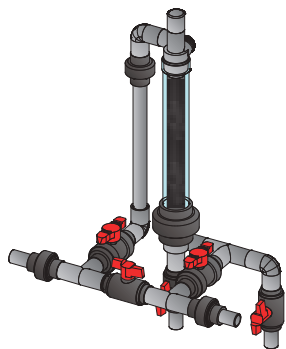

従来のナノバブルを超える超高密度ナノバブルとは？

これまでに販売されていたナノバブルは高性能のデバイスであっても1ccあたり1億から6億程度の泡の密度しか生成できませんでした。この超高密度ナノバブルは従来の100倍以上の高密度を生成することが出来るのです。1ccあたり10億以上のナノバブルを我々は超高密度ナノバブル(Hdナノバブル)と呼んでいます。

泡の密度は、従来の100倍！

※現在、Hdナノバブルを吐出可能な装置を製造しているのは世界で唯一安育管鉄だけであり、世界特許を取得しています。

※泡のサイズと密度は第三者機関、英国・マルバーン社、ISOのTC281委員長Mr,ワードスマス氏により計測確認されました。

従来型ナノバブルでは実現できなかった様々な効果が期待できます。

さらに

ナノバブルディフューザーで異なる種類のガスにより事業領域に最適な機能水としての役割も果たします。

標準装置一式(超高密度ナノバブル発生装置)

① 本機(標準タイプ)

② 架台(樹脂製)

実機設置
(栃木県、K農園様)

② エアー配管一式

・エアーチューブ

・レギュレーター

・エアータンク

※ 既に使用されている状態の場合不要

豊富なオプション機能

◎ 自動開閉設備

電磁弁で自動開閉設定可能